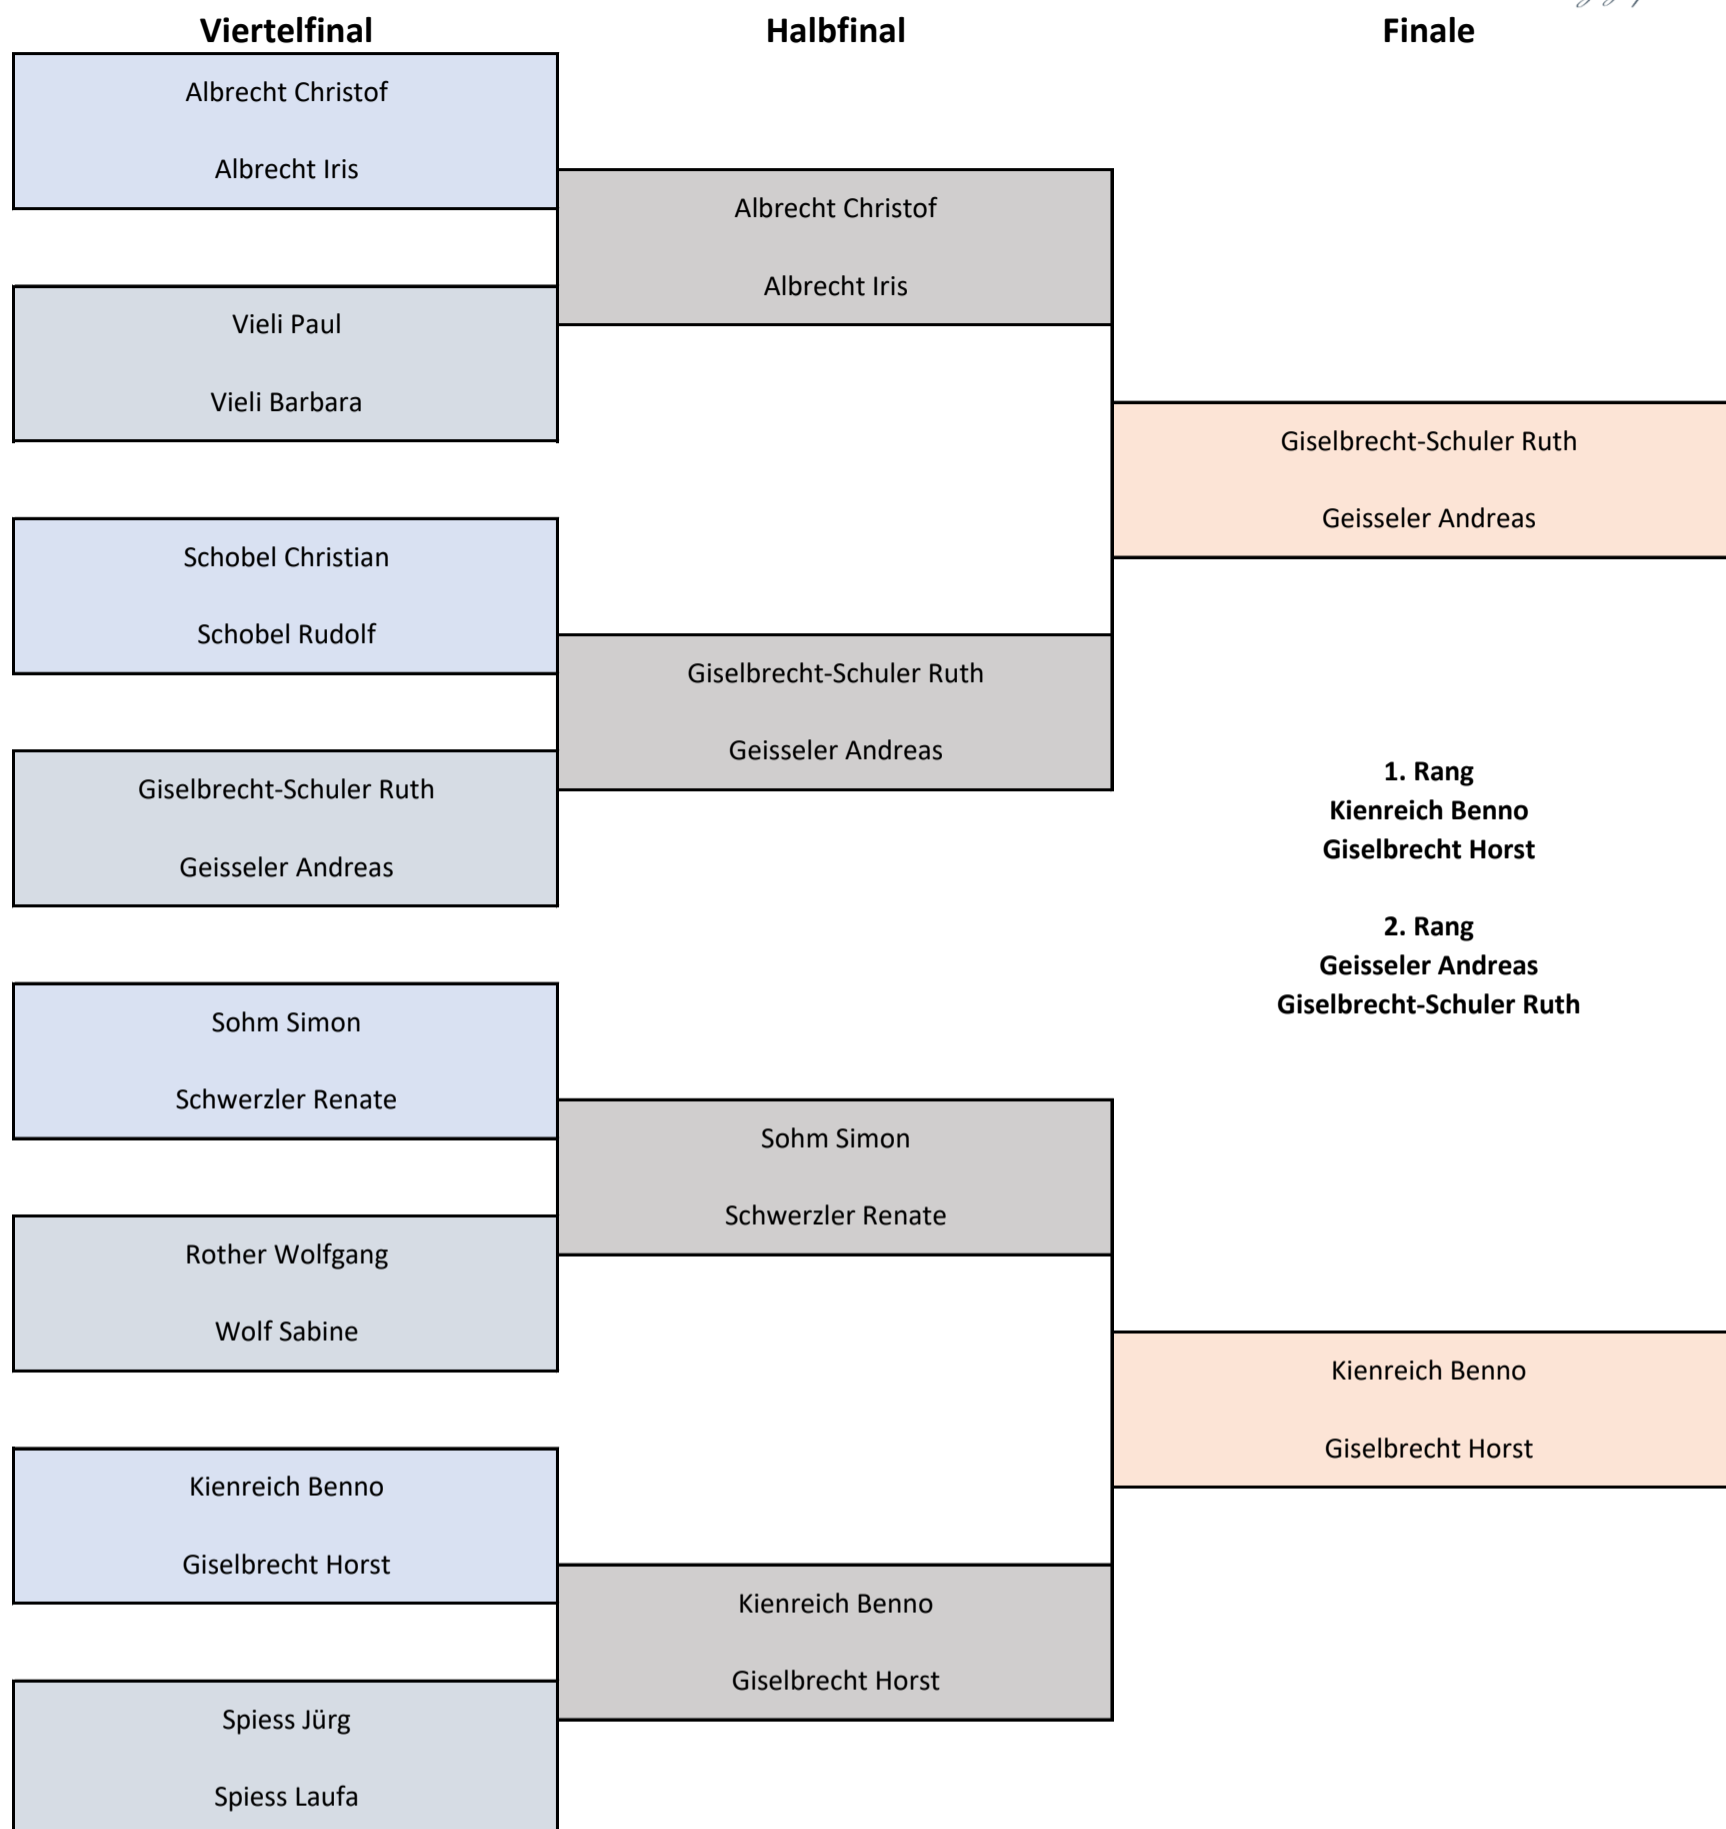

# 6 Hole Team Matchplay

*The Leading Golf Courses*

**Gespielt werden die Löcher**

1,2,7,8,9,5

**Stechen:**

Shoot Out Bahn 18

1. Shoot Out normal

2. Shoot Out als Tiebreak (Nearest to the pin)