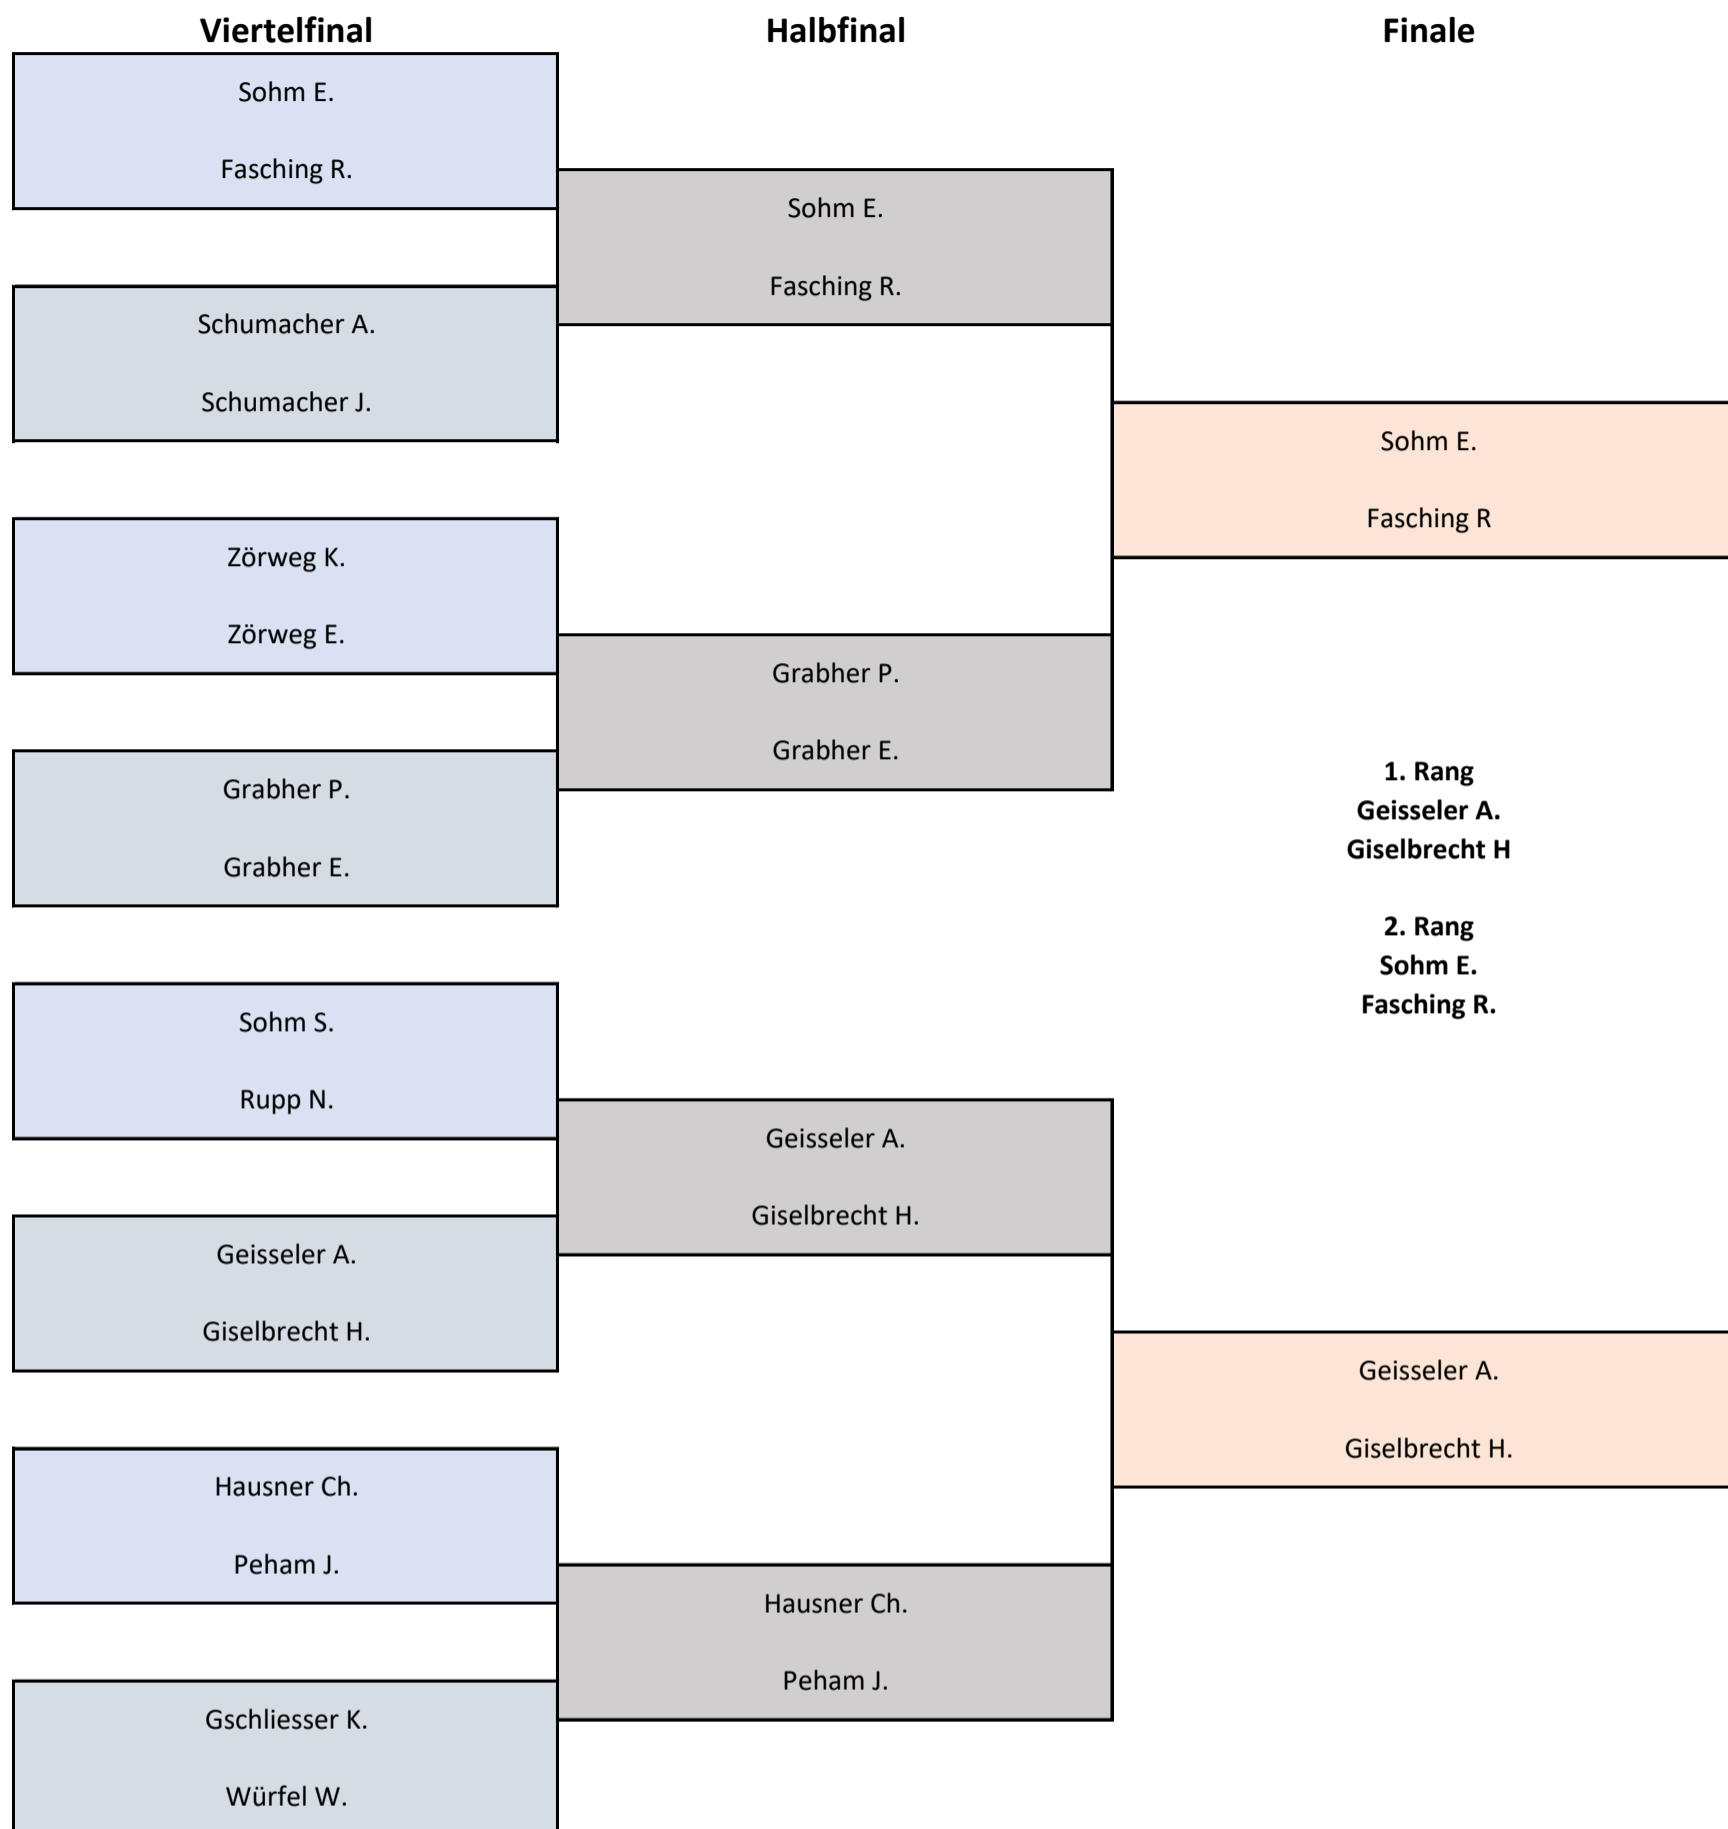

# 6 Hole Team Matchplay

Gespielt werden die Löcher  
1,2,7,8,9,5