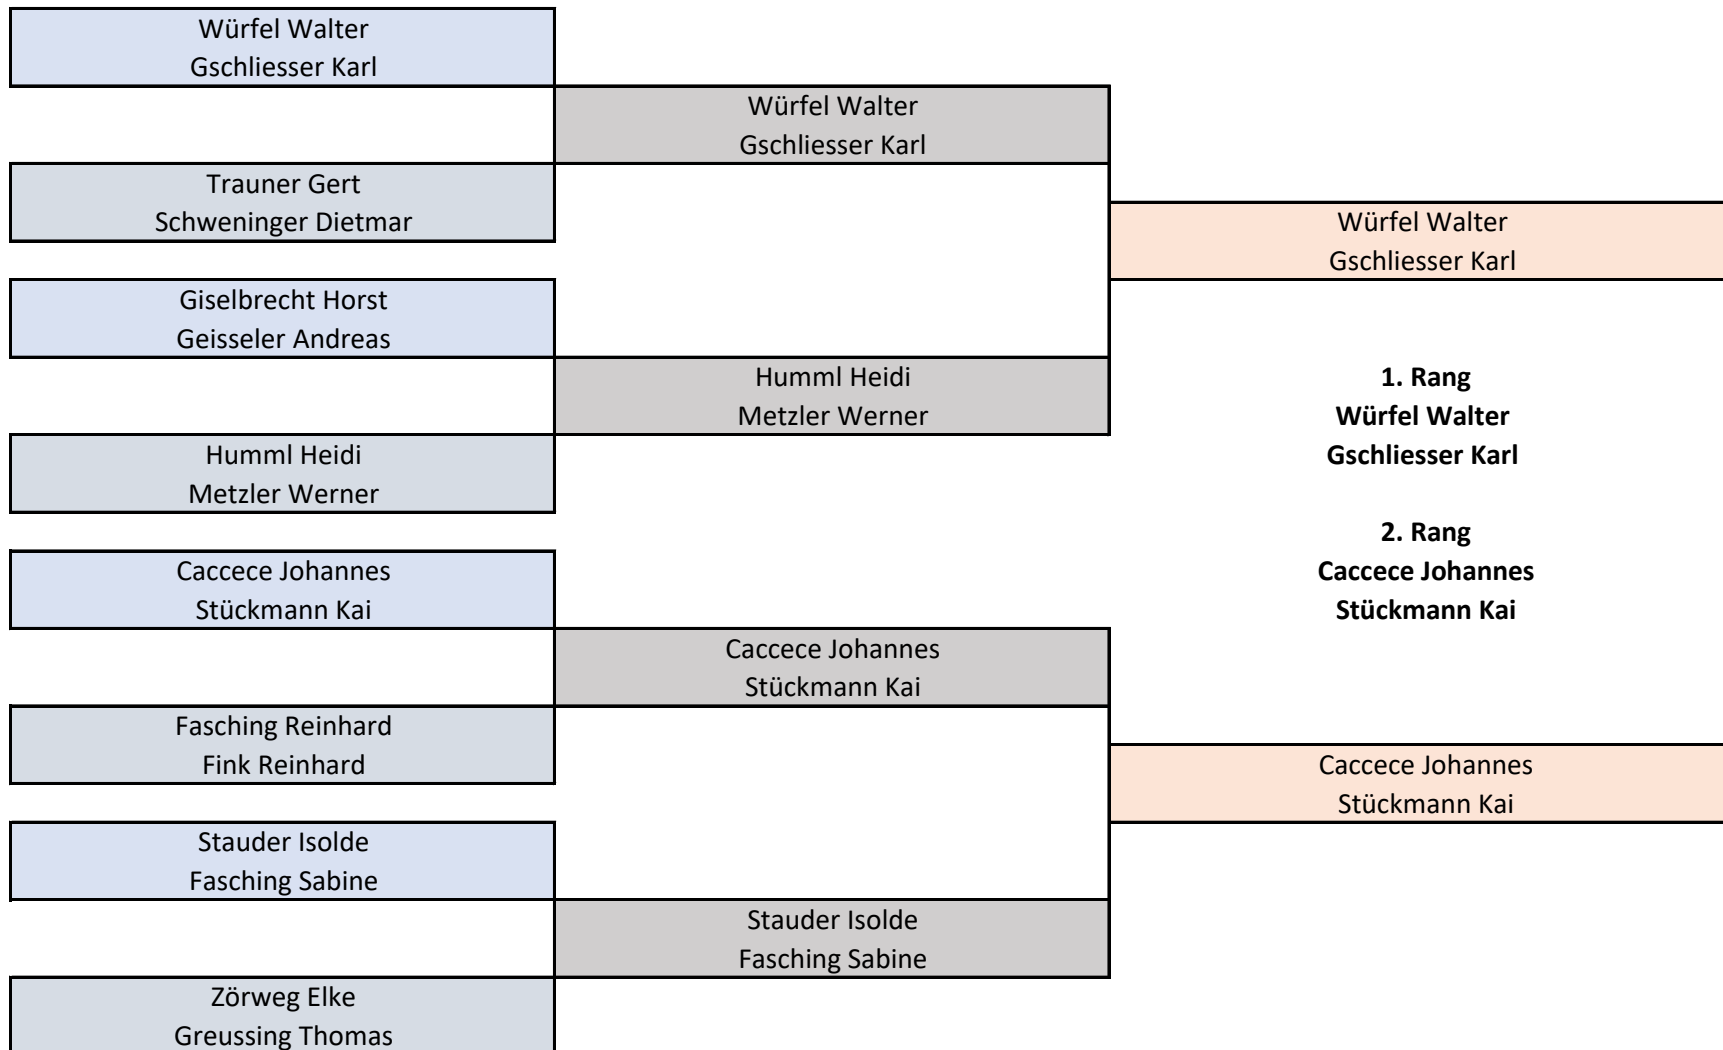

6 Hole Team Matchplay

Viertelfinal

Halbfinal

Finale

Gespielt werden die Löcher

1,2,7,8,9,5