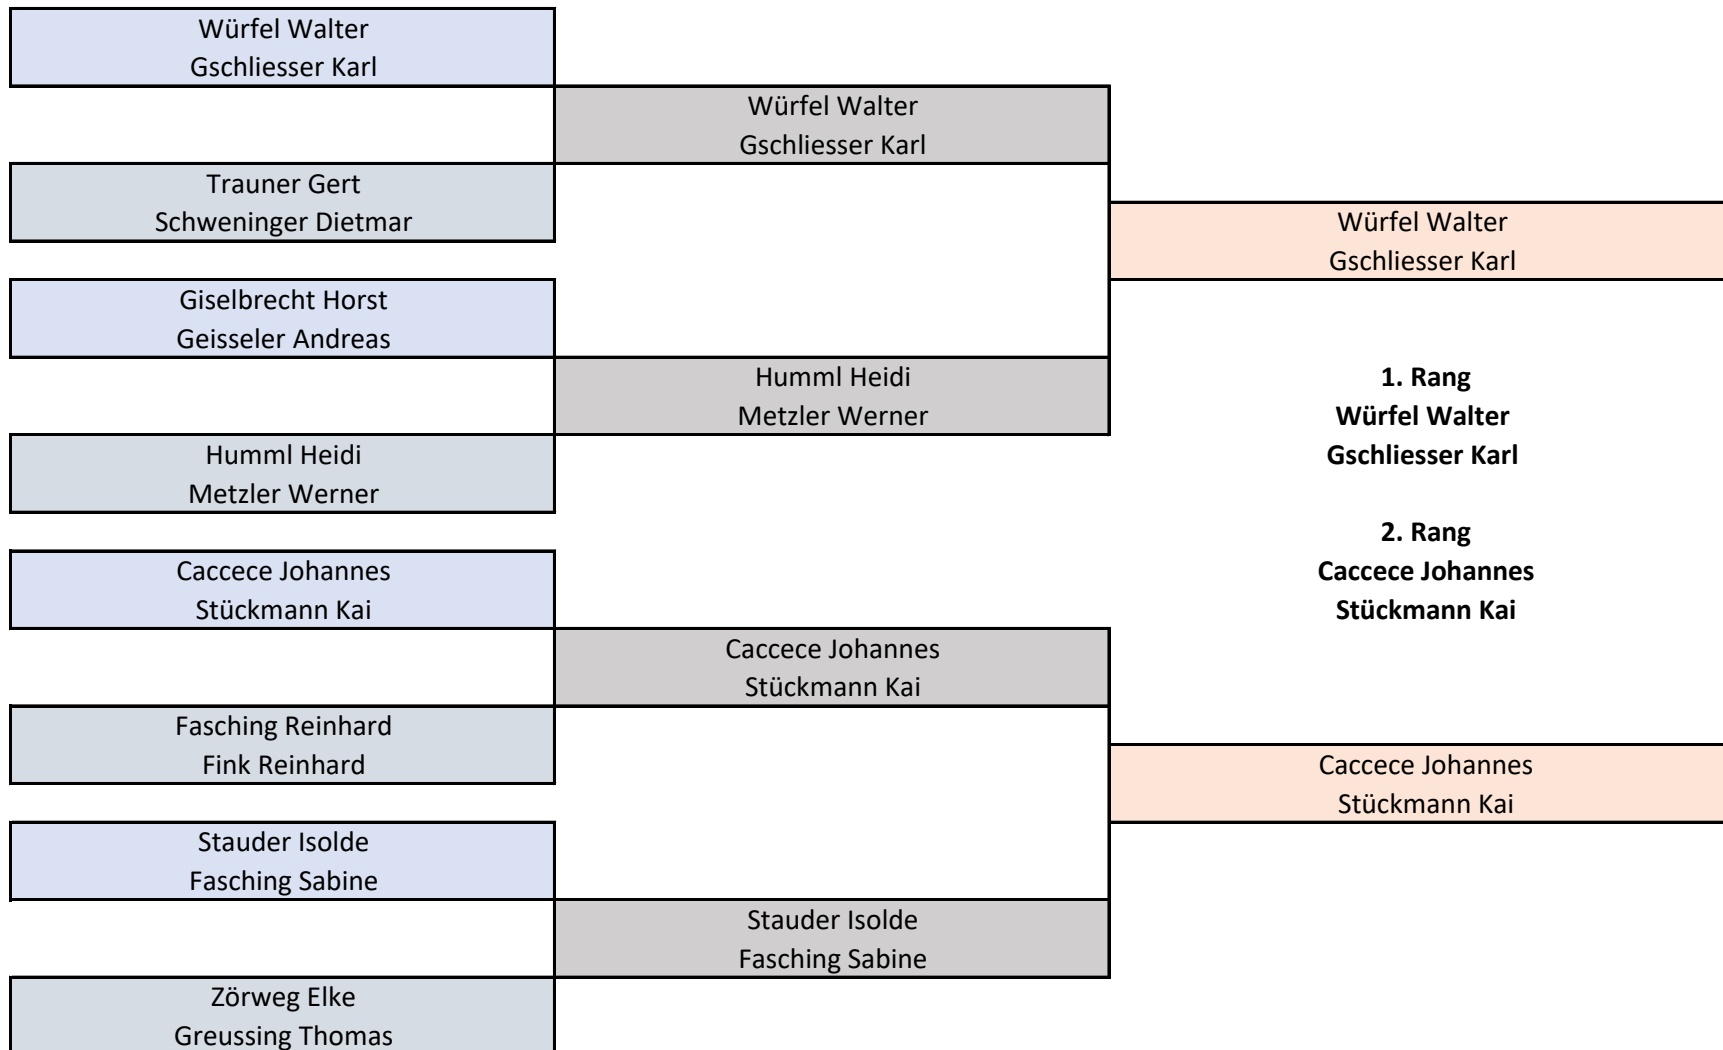

# 6 Hole Team Matchplay

## Viertelfinal

## Halbfinal

## Finale

**Gespielt werden die Löcher**

1,2,7,8,9,5